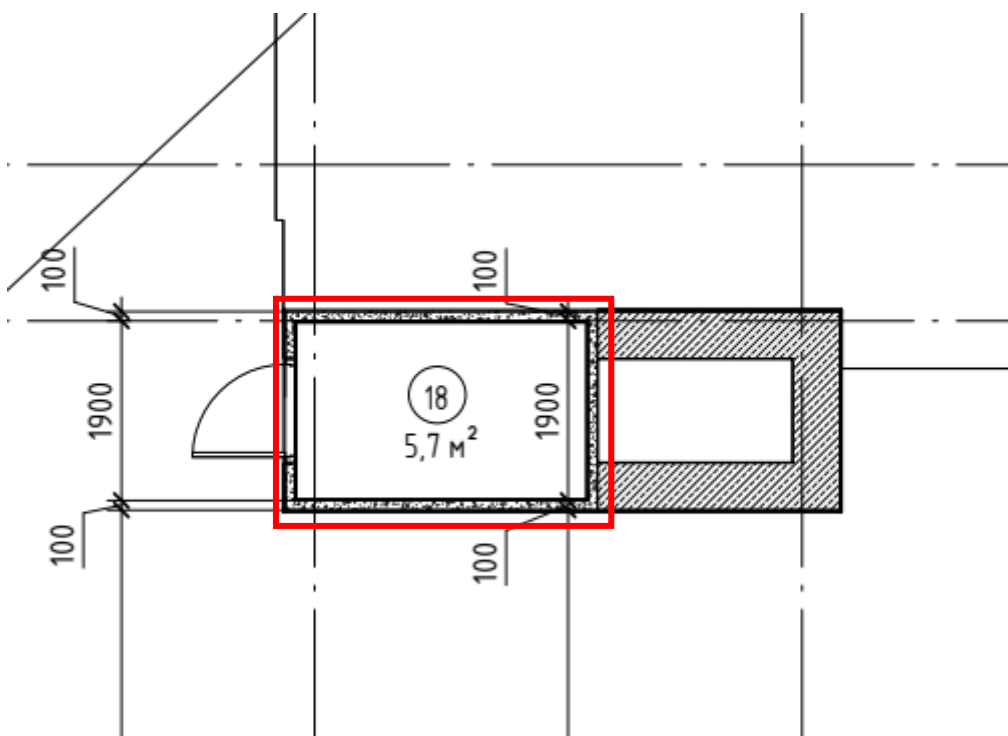

Паркинг -2

		127,3 м²	
ПАРКИНГ			
15	Автостоянка	4564,2 м²	В2
16	Рампа	146,2 м²	В2
18	ПУИ	5,7 м²	В4